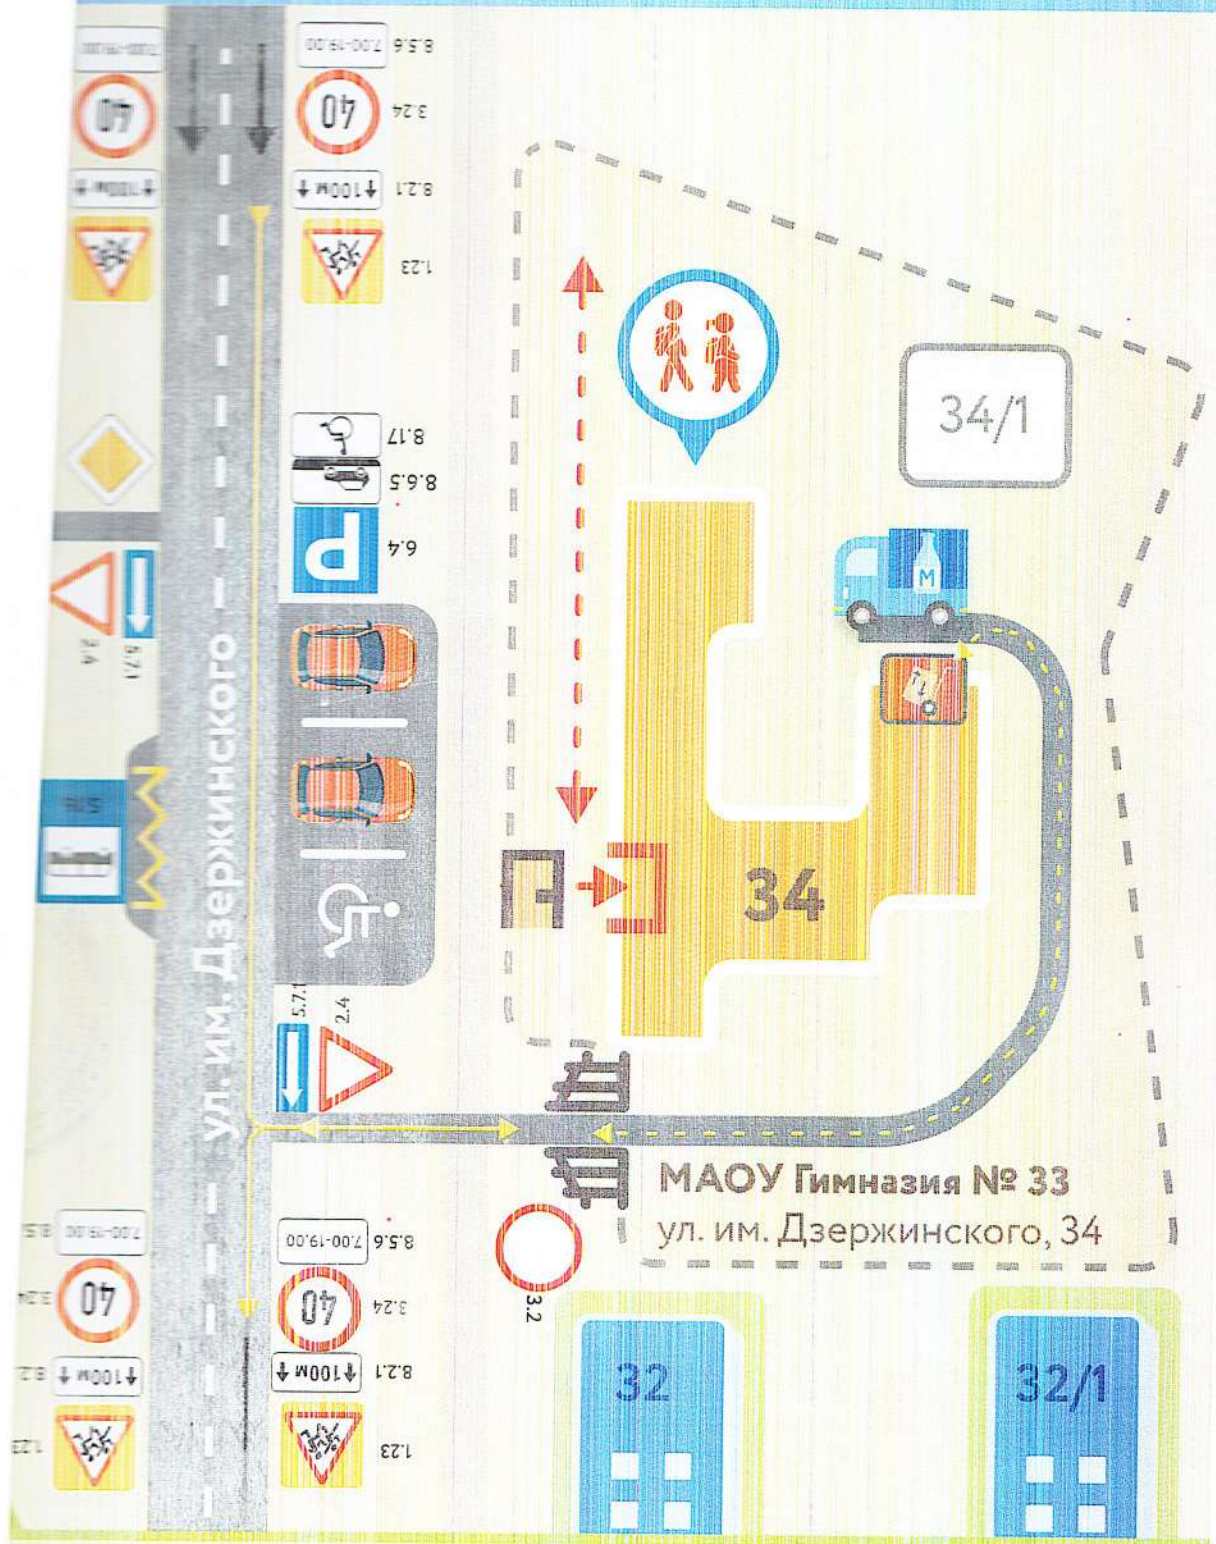

...жения транспортных средств к местам разгрузки/погрузки и
...жные безопасные пути передвижения обучающихся по территории
...назия № 33

...д грузовых транспортных средств

... грузовых транспортных средств по территории
...назия № 33

... обучающихся по территории MAOU Гимназия № 33

...ие движения транспортного потока

...ономное общеобразовательное учреждение муниципального
Краснодар гимназия № 33 имени Героя Советского Союза Ф.А.Лузана
...ий край, г. Краснодар, ул. им. Дзержинского, 34

место разгрузки/погрузки

грузовое транспортное средство

ворота

калитка