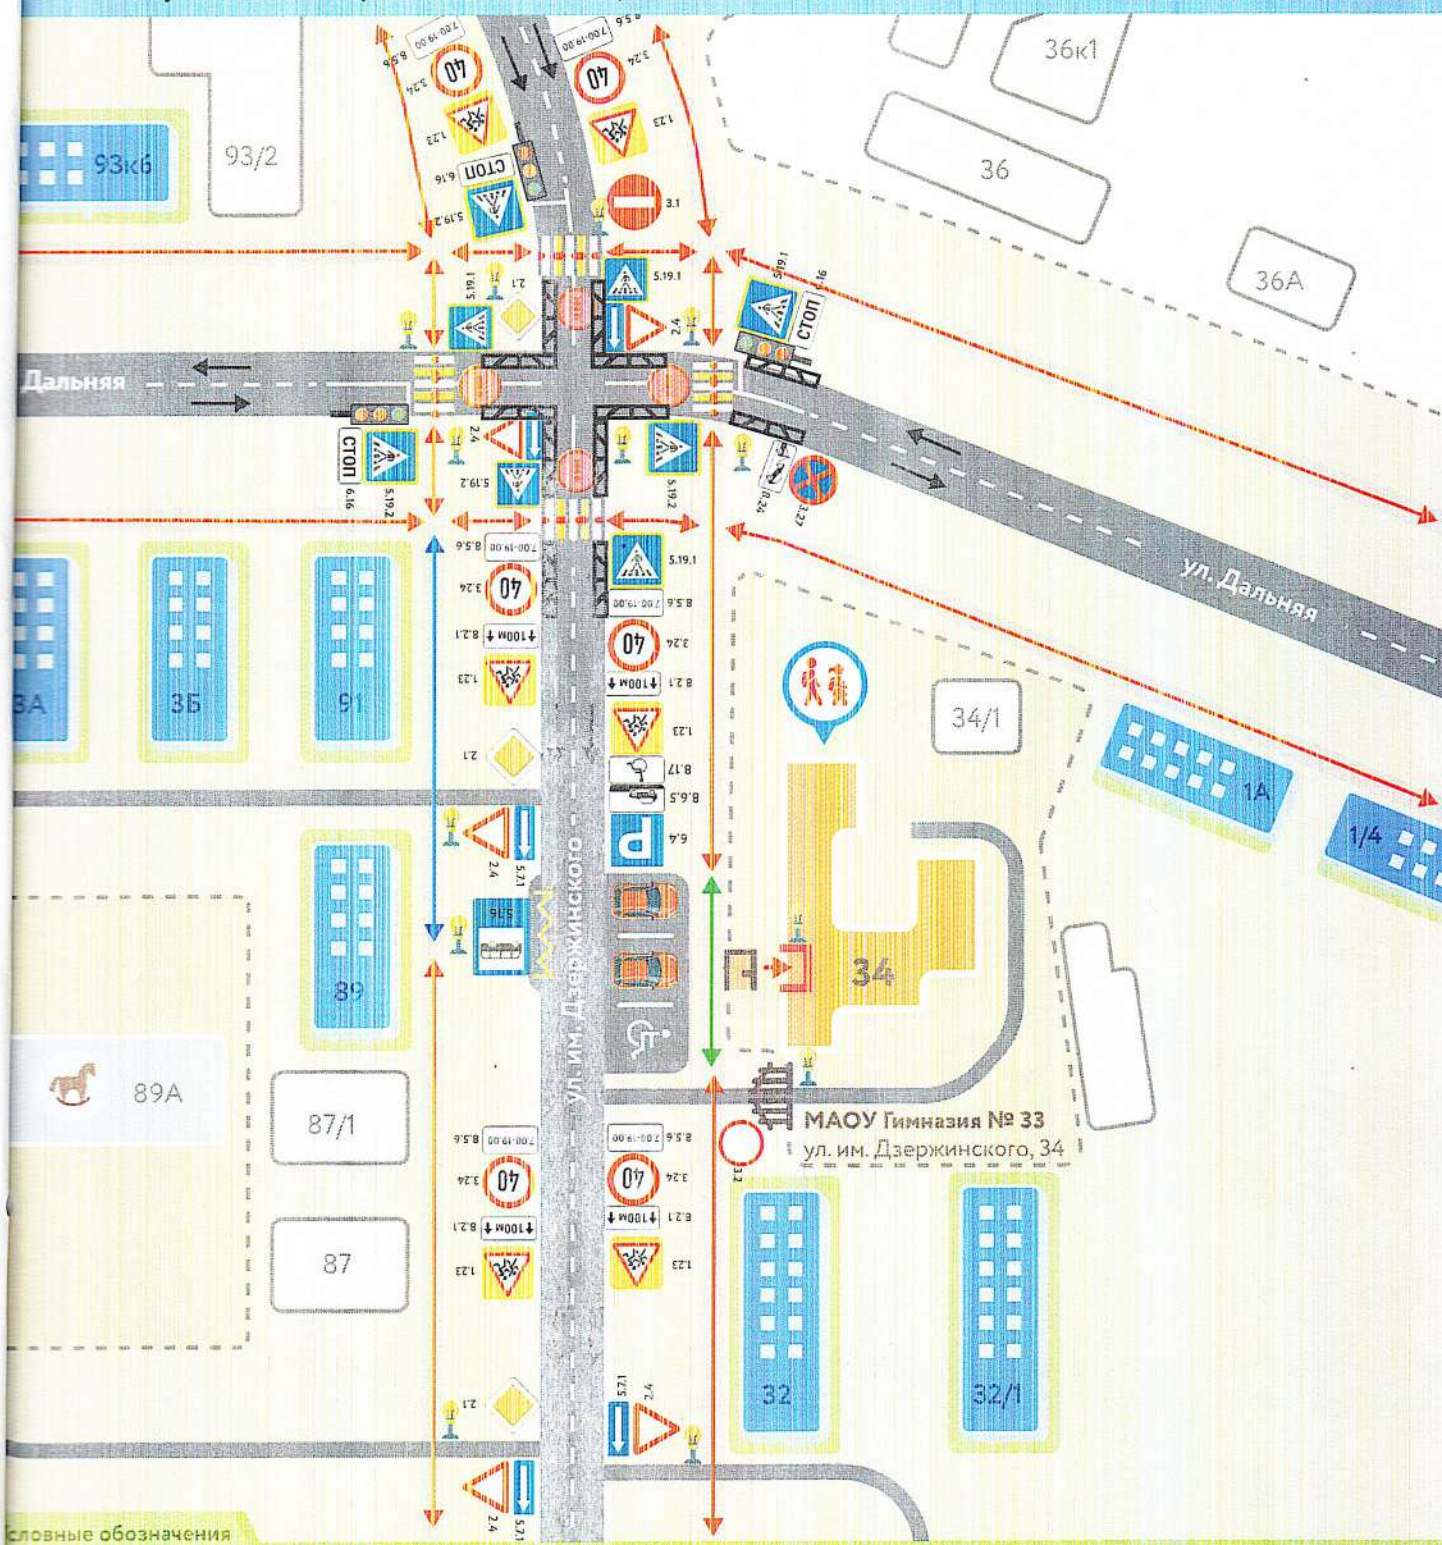

2. Организация дорожного движения в непосредственной близости от
MAOY гимназия № 33 с размещением соответствующих технических средств
организации дорожного движения, маршруты движения организованных групп
обучающихся и расположение парковочных мест

словные обозначения

	жилая застройка		направление движения транспортного потока		ворота		калитка
	тротуар		направление движения обучающихся		искусственное освещение		
	проезжая часть		направление движения обучающихся от остановок частных транспортных средств		опасные участки		
	территория ОУ		направление движения обучающихся от остановок маршрутных транспортных средств		ограждение